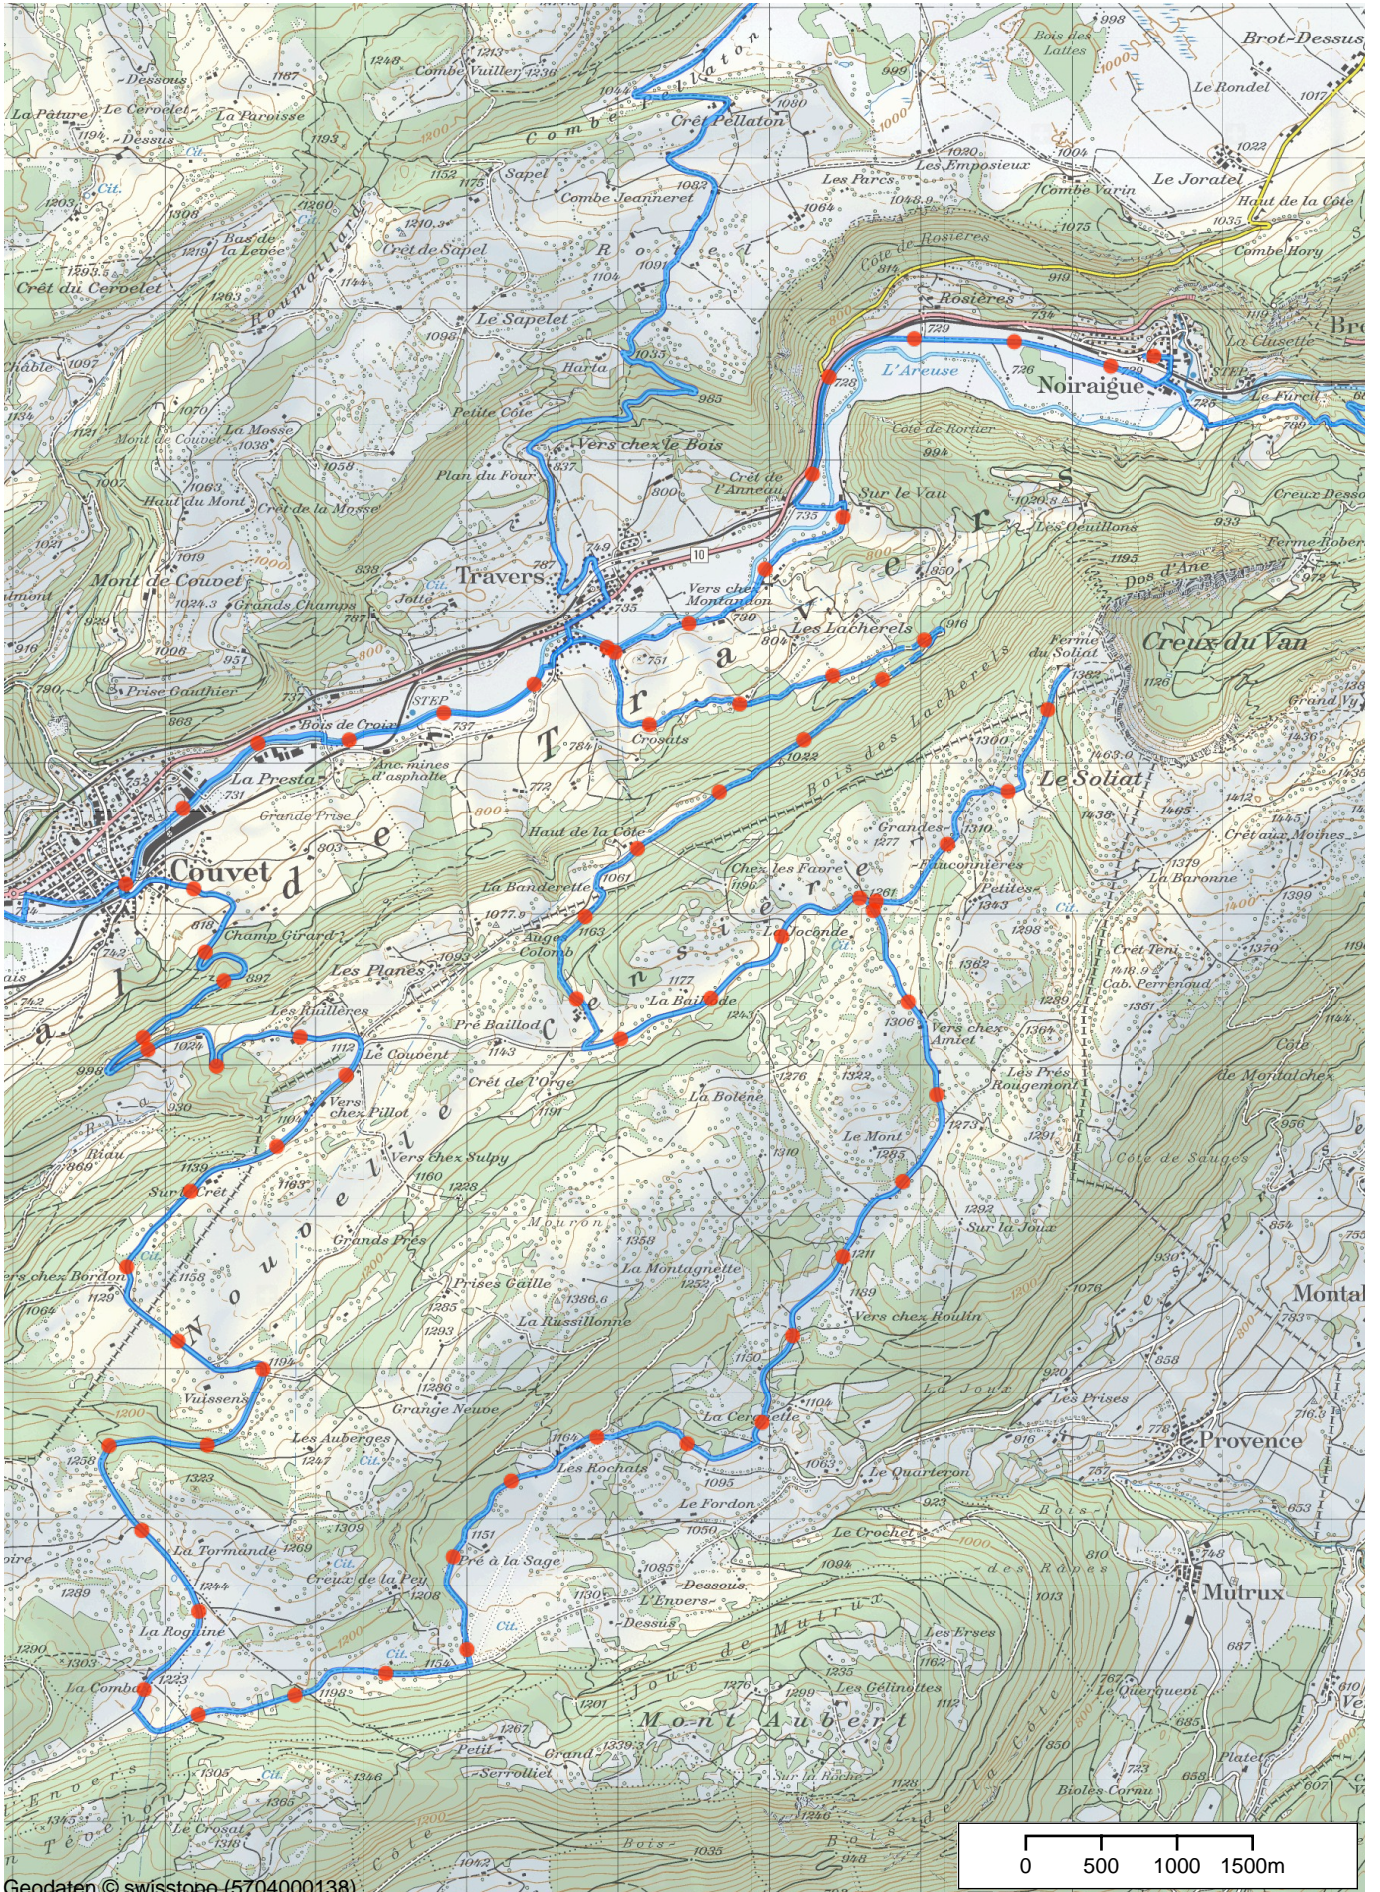

www.schweizmobil.ch

Entdecken Sie die schönsten Touren zum Wandern, Velofahren, Mountainbiken, Skaten und Kanufahren

Geodaten © swisstopo (5704000138)
Geodaten © swisstopo (5704000138)

Masstab 1: 50,000

SchweizMobil wird unterstützt durch: